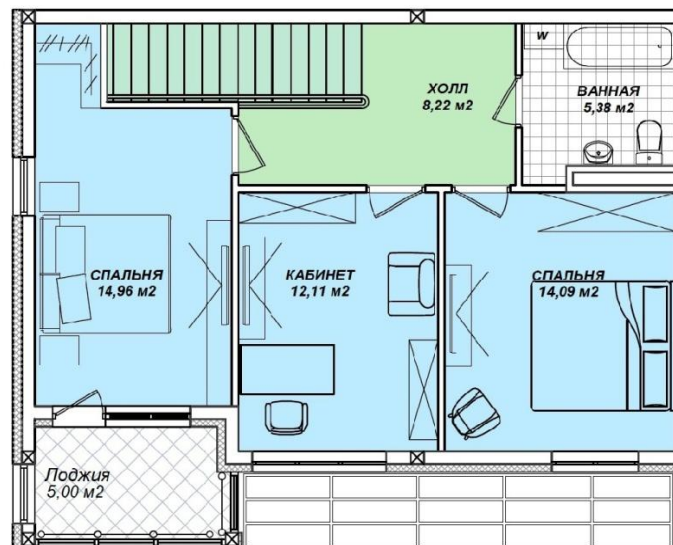

## Таунхаус

план 1 этажа

план 2 этажа

Общая площадь  
114,77 кв.м

Жилая площадь  
69,95 кв.м

Общая стоимость  
(100% оплата, без отделки)  
**5 681 115 руб.**

Стоимость отделки -  
**6 000 руб./кв.м**

Земельный участок с  
экопарковкой на 2 авто  
~ 2 сотки