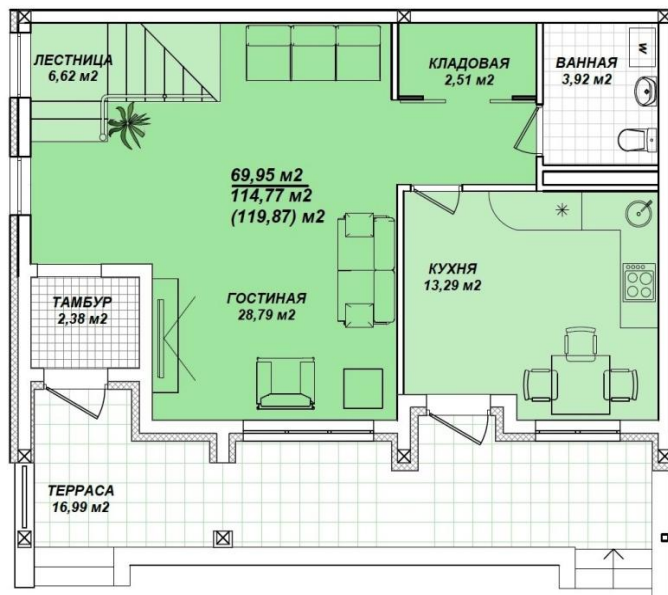

## Таунхаус

план 1 этажа

план 2 этажа

Общая площадь  
114,77 кв.м

Жилая площадь  
69,95 кв.м

Общая стоимость  
(100% оплата, без отделки)  
**5 681 115 руб.**

Стоимость отделки -  
**6 000 руб./кв.м**

Земельный участок с  
экопарковкой на 2 авто  
~ 2 сотки